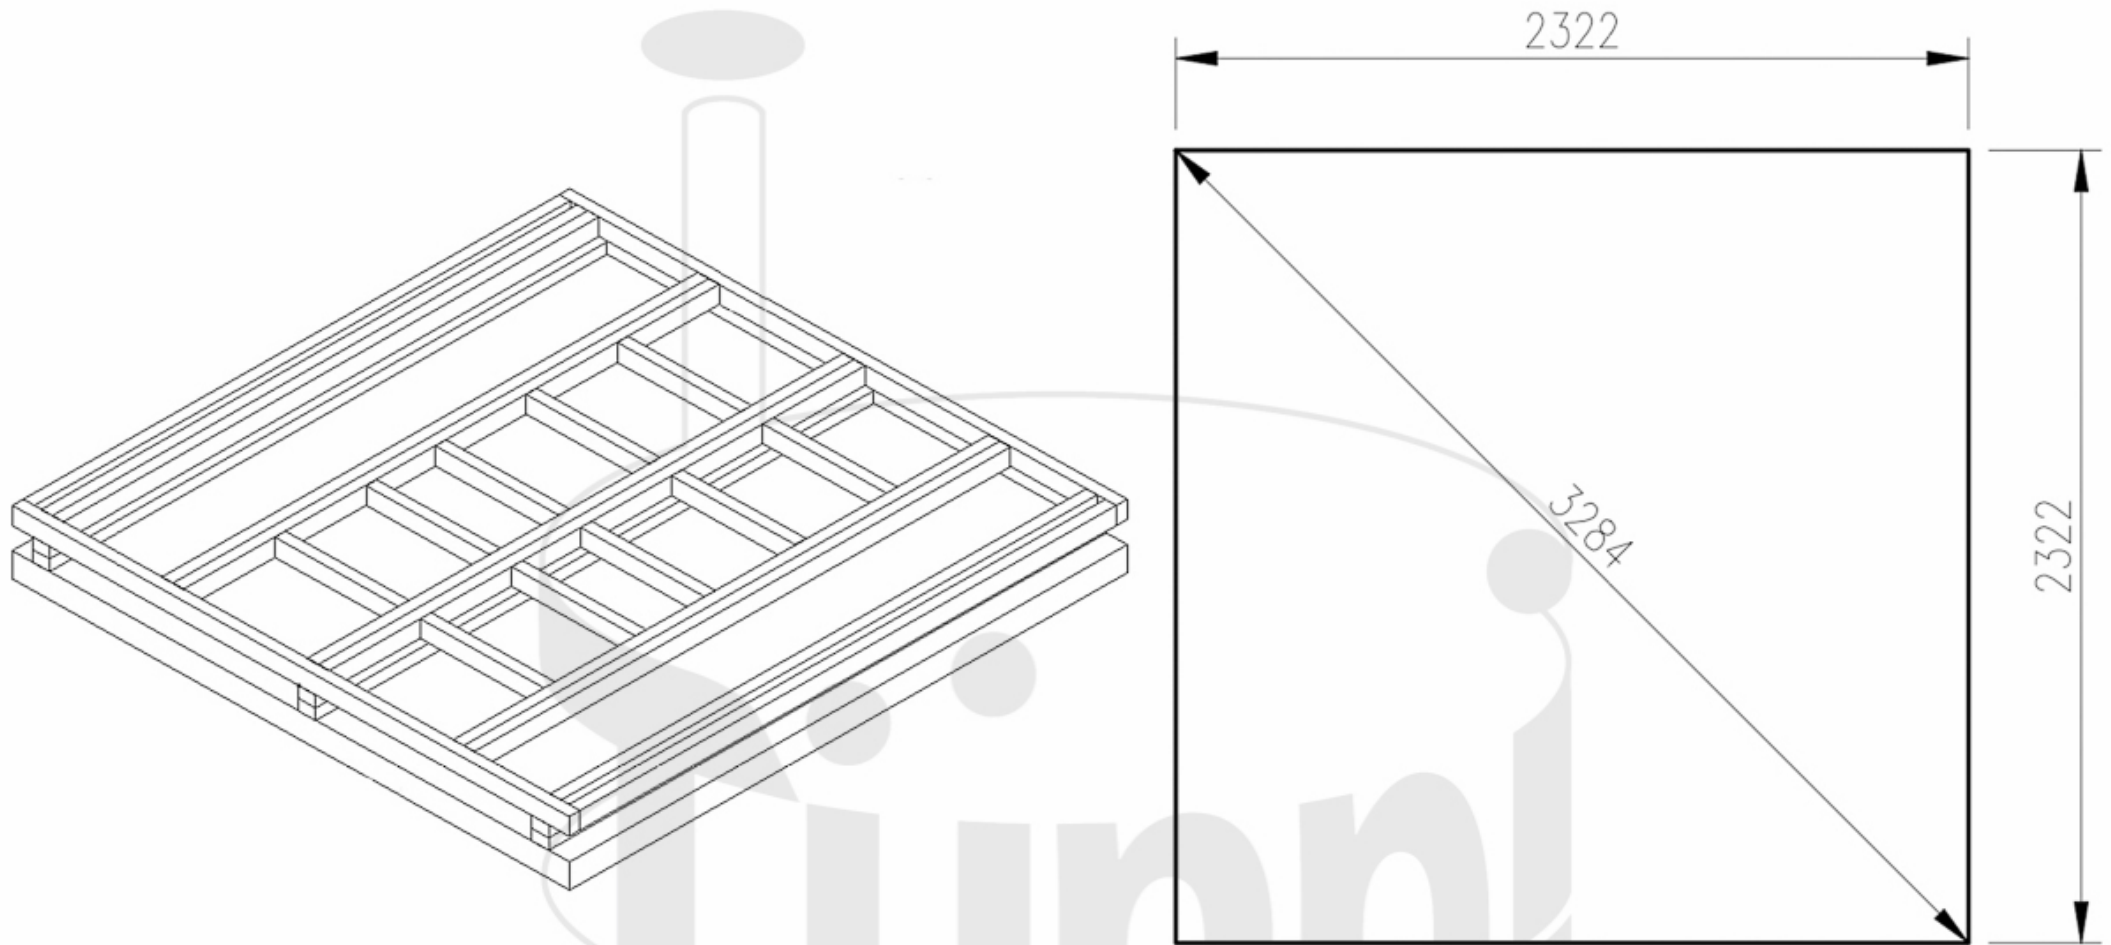

Fundament Grundriss Camping Pod 2.4m x 2.4m

Bitte beachten Sie unsere Hinweise für die Fundament Anleitung im Webshop