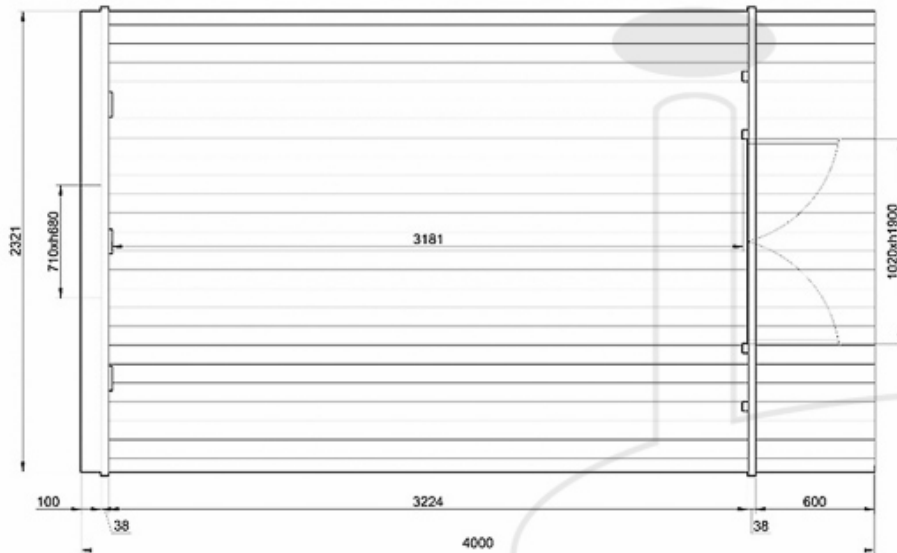

**LAYOUT 1**  
0.6m Terrasse / 3.2m Innenraum

**LAYOUT 2**  
Ohne Terrasse / 3.7m Innenraum