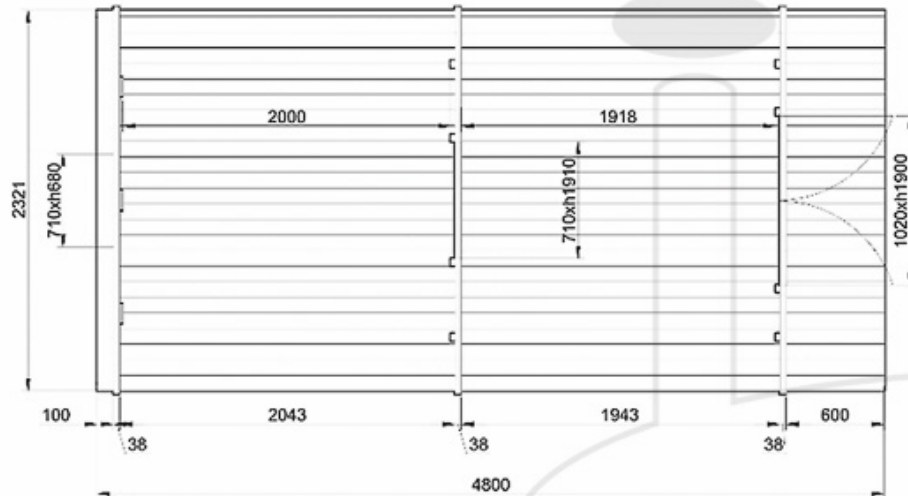

LAYOUT 1

0.6m Terrasse / Wohnraum 1.9m / Schlafraum 2.0m

LAYOUT 2

Ohne Terrasse / Wohnraum 2m / Schlafraum 2.4 m