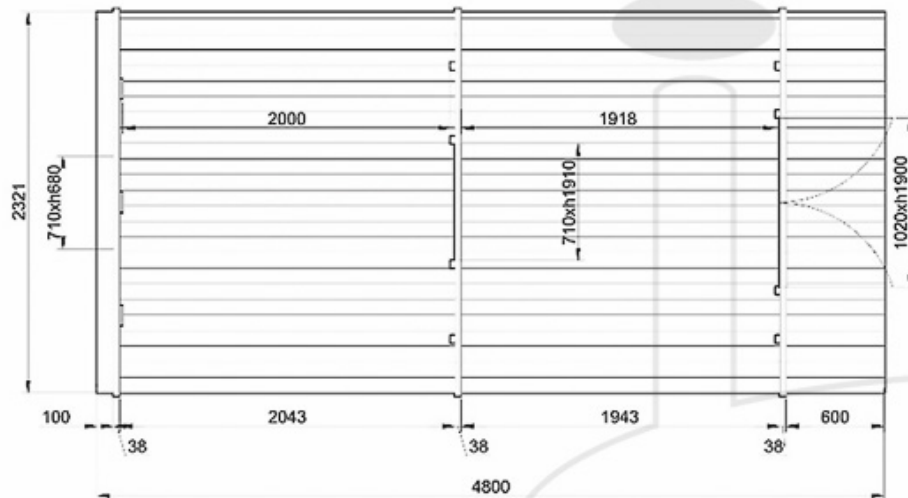

LAYOUT 1

0.6m Terrasse / Wohnraum 1.8m / Schlafraum 2.0m

LAYOUT 2

Ohne Terrasse / Wohnraum 2m / Schlafraum 2.3 m