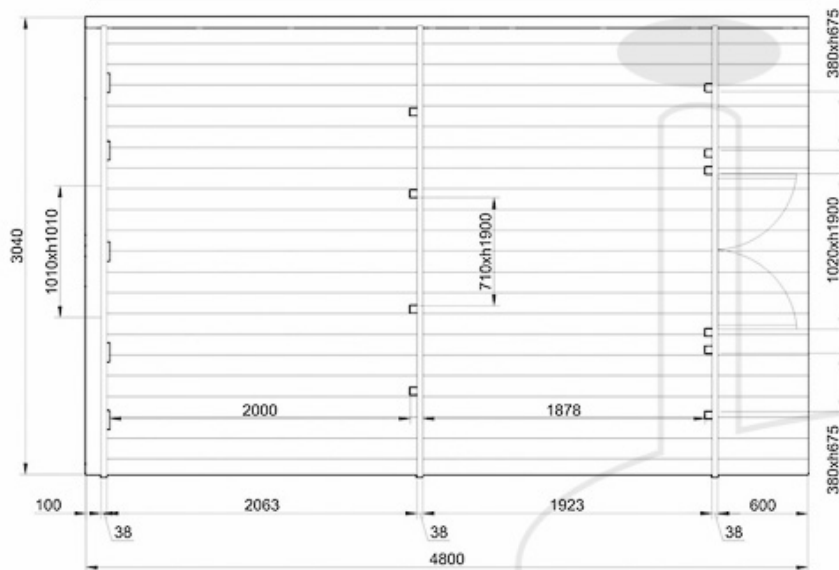

**LAYOUT 1**  
0.6m Terrasse / 1.8m Wohnraum / 2.0m Schlafräum

**LAYOUT 2**  
Ohne Terrasse / 2.3 m Wohnraum / 2.0m Schlafräum